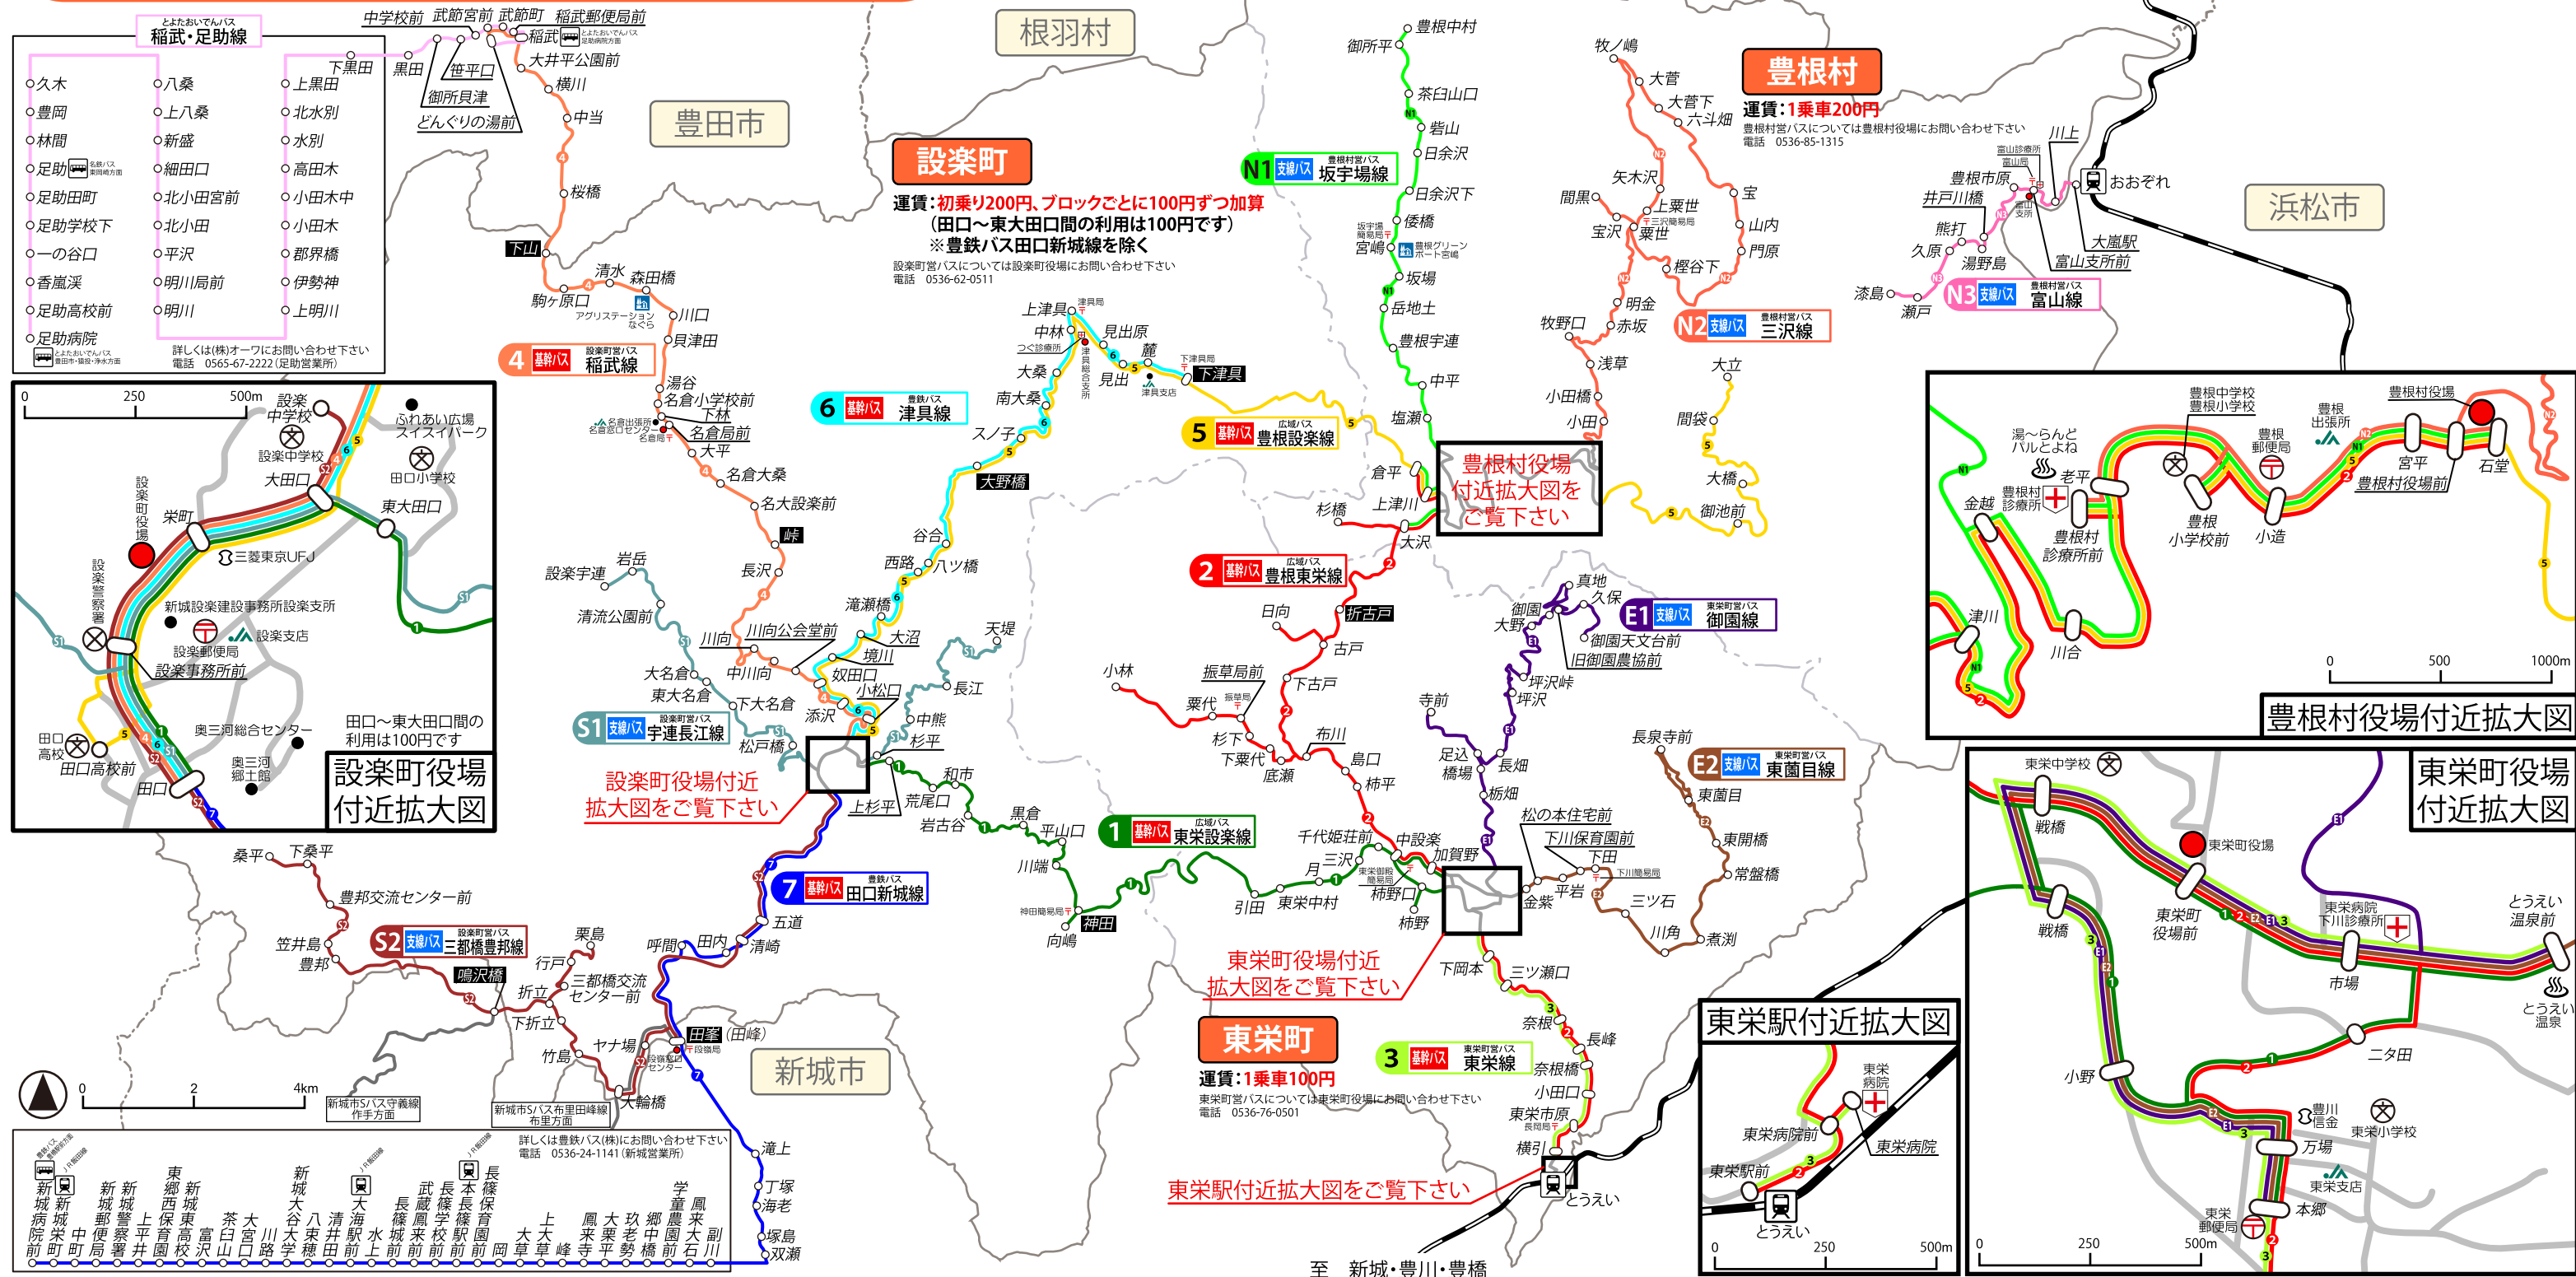

平成23年3月12日、おでかけ北設バスダイヤ改正！

おでかけ北設 基幹バス時刻表 (平成23年3月12日改正)

とうえい温泉 (東栄町)
とうえい温泉下車すぐ

温泉にはバスで行こう！

はすりん

免鹿嶋温泉
湯〜らんどバルとよね (豊根村)
老平下車・徒歩10分

おでかけ北設は、国・愛知県の補助を受けて運行しています。
多くの方のご利用をお願いします。

Table showing bus routes from 豊根村 to 東栄町方面 (平日). Includes routes for 2豊根東栄線 and 3東栄線. Columns include station names and departure times.

北設楽郡公共交通路線図

平成23年3月12日改正

地色が黒色の停留所で運賃が変わります

バスは設楽町田口付近を除きフリー乗降です(豊鉄バス田口新城線を除く)

北設楽郡総合交通システム

おでかけ北設

～車両案内 ばすりんの仲間たち～

基幹バスで走っているバスを紹介します

北設楽郡公共交通活性化協議会 マスコットキャラクター **ばすりん**

※検査などの都合により、他の車両での運行となる場合があります

1 東栄設楽線

←東栄町営バス

設楽町営バス→

東栄町営バスと設楽町営バス両方のバスが走ります

2 豊根東栄線

←豊根村営バス

東栄町営バス→

豊根村営バスと東栄町営バス両方のバスが走ります

3 東栄線

東栄町営バス

一部は豊根東栄線からの乗り入れ便です

4 稲武線

設楽町営バス

5 豊根設楽線